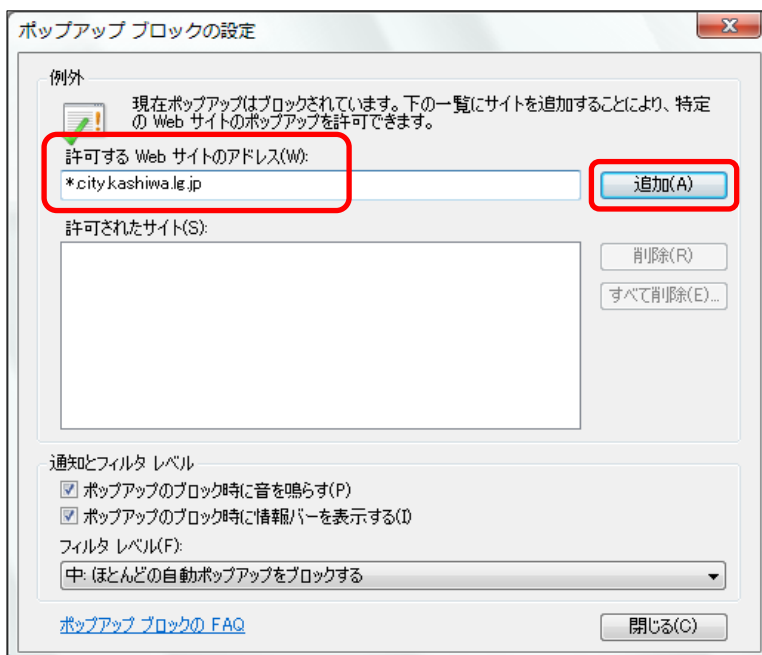

『許可する Web サイトのアドレス』へ『*.city.kashiwa.lg.jp』と入力後、『追加』ボタンをクリックします。