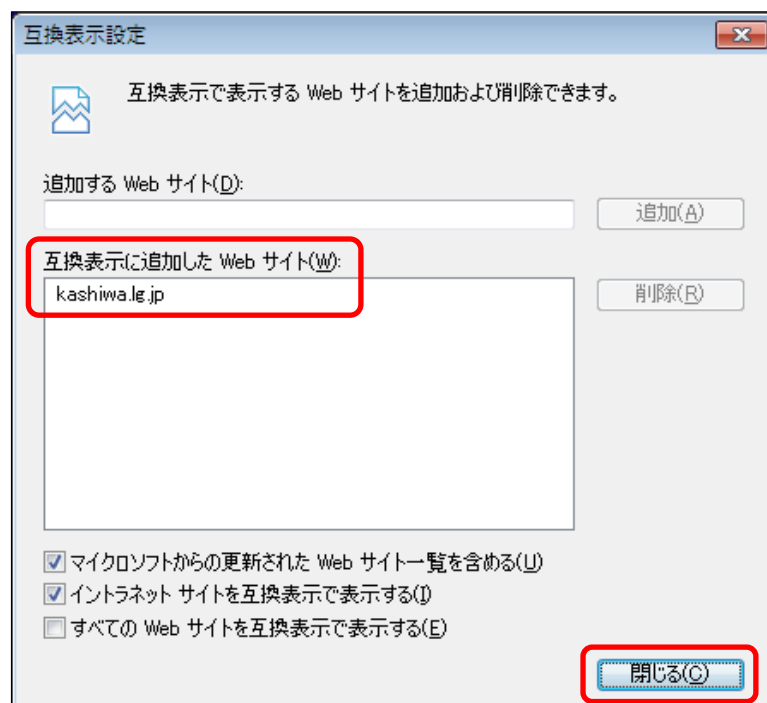

電子入札システムを起動し直し、画面の表示が正しくされていることを確認してください。