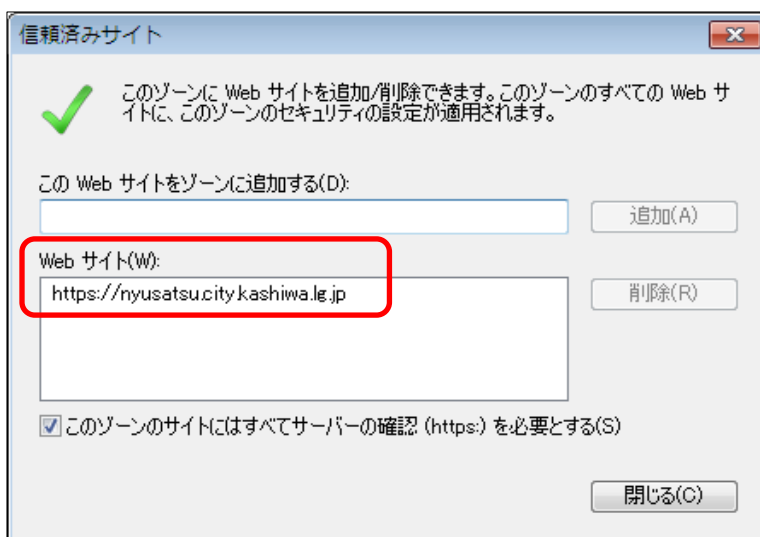

画面例は、電子入札コアシステムより引用したものです。

『セキュリティ』タブをクリック後、『信頼済みサイト』を選択して『サイト』ボタンをクリックします。

『この Web サイトをゾーンに追加する』へ『<https://nyusatsu.city.kashiwa.lg.jp>』と入力後、『追加』ボタンをクリックします。

『Web サイト』へ『<https://nyusatsu.city.kashiwa.lg.jp>』が追加されたことを確認後、『閉じる』ボタンをクリックします。