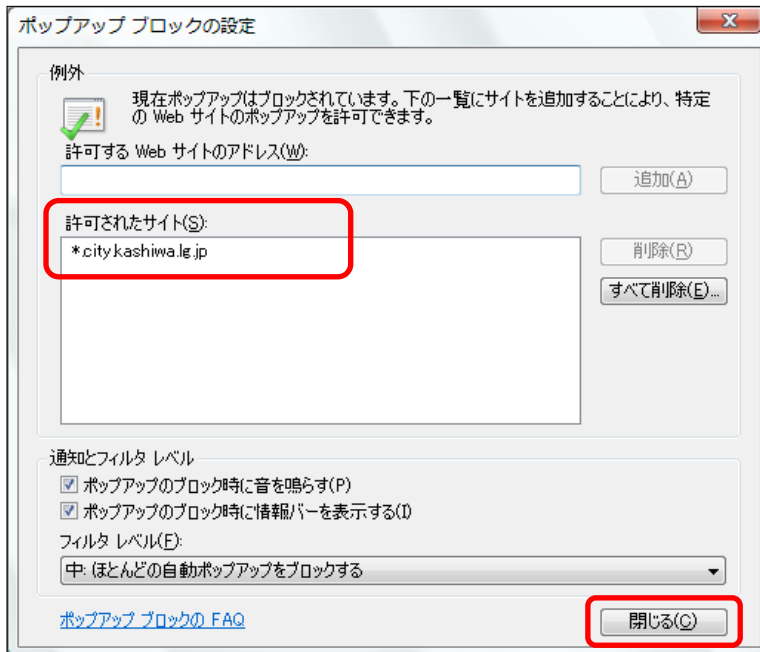

画面例は、電子入札コアシステムより引用したものです。

『セキュリティ』タブをクリック後、『信頼済みサイト』を選択して『サイト』ボタンをクリックします。

『この Web サイトをゾーンに追加する』へ『<https://nyusatsu.city.kashiwa.lg.jp>』と入力後、『追加』ボタンをクリックします。

『Web サイト』へ『<https://nyusatsu.city.kashiwa.lg.jp>』が追加されたことを確認後、『閉じる』ボタンをクリックします。

〔ポップアップ・ブロックの設定〕

『プライバシー』タブをクリック後、『ポップアップ ブロック』の『設定』ボタンをクリックします。

『許可する Web サイトのアドレス』へ『*.city.kashiwa.lg.jp』と入力後、『追加』ボタンをクリックします。

『許可されたサイト』へ『*.city.kashiwa.lg.jp』が追加されたことを確認後、
『閉じる』ボタンをクリックします。

『OK』ボタンをクリックします。