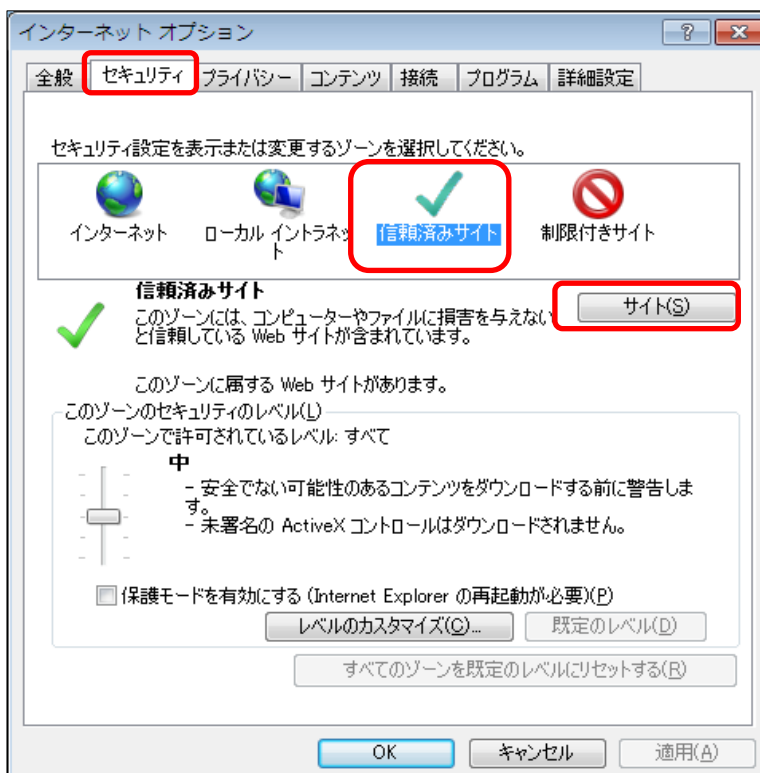

画面例は、電子入札コアシステムより引用したものです。

『セキュリティ』タブをクリック後、『信頼済みサイト』を選択して『サイト』ボタンをクリックします。