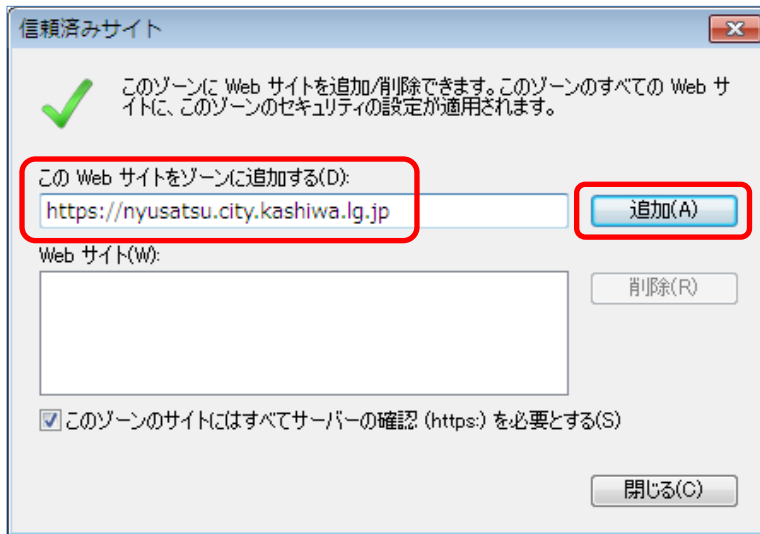

なお、Internet Explorer 8 の設定作業は、Internet Explorer 7 の場合と同様に信頼済みサイトの設定のほかに、**ポップアップ・ブロックの設定**が必要になります。（設定方法に関しては、次頁を参照してください。）

Internet Explorer 8 の設定

〔信頼済みサイトの設定〕

Internet Explorer を起動後、メニューバーより『ツール』を選択して『インターネットオプション』をクリックします。

画面例は、電子入札コアシステムより引用したものです。

『セキュリティ』タブをクリック後、『信頼済みサイト』を選択して『サイト』ボタンをクリックします。

『この Web サイトをゾーンに追加する』へ『<https://nyusatsu.city.kashiwa.lg.jp>』と入力後、『追加』ボタンをクリックします。

『Web サイト』へ『<https://nyusatsu.city.kashiwa.lg.jp>』が追加されたことを確認後、『閉じる』ボタンをクリックします。