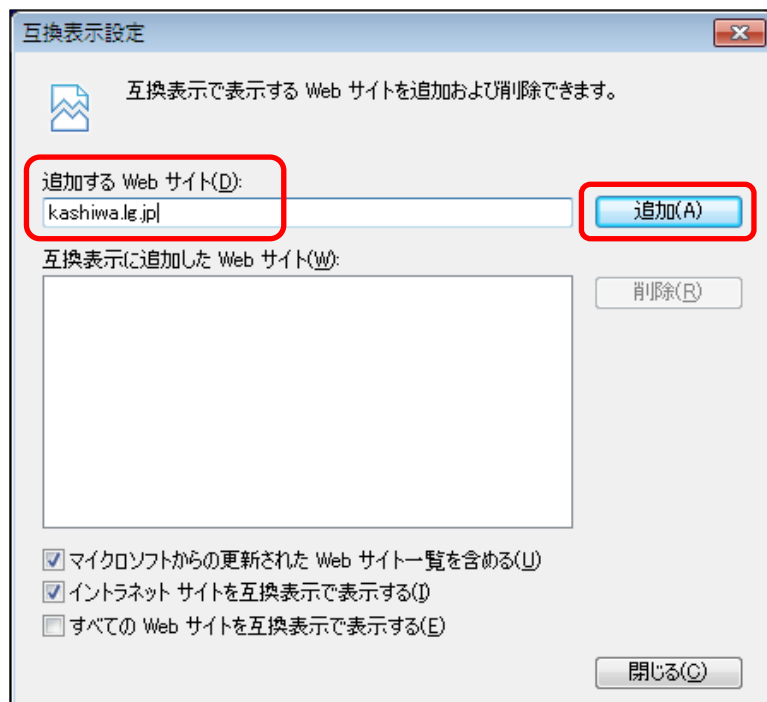

Internet Explorer の右下に『信頼済みサイト』と表示されていることを確認します。

Internet Explorer 8 の設定 (その2)

画面例は、電子入札コアシステムより引用したものです。

Internet Explorer 8 をご利用になった場合、画面表示が崩れてしまうことがあります。この場合には、次の設定を行ってください。

電子入札システムを起動後、メニューバーより『ツール』を選択して『互換表示設定』をクリックします。

『追加するWebサイト』に『kashiwa.lg.jp』が設定されていることを確認し、『追加』ボタンをクリックします。

『互換表示に追加したWebサイト』に『kashiwa.lg.jp』が追加されたことを確認後、『閉じる』ボタンをクリックします。

電子入札システムを起動し直し、画面の表示が正しくされていることを確認してください。