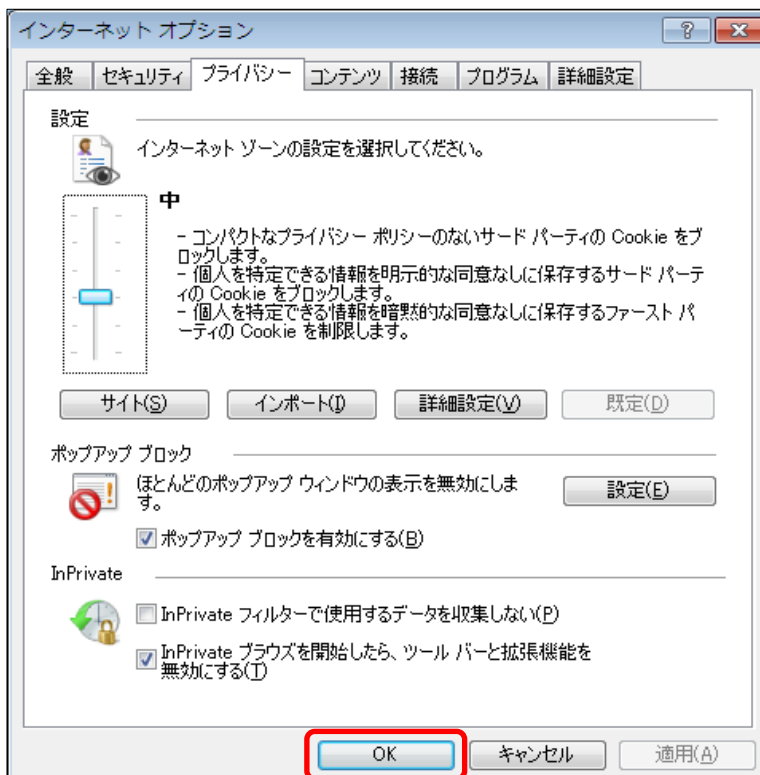

〔ポップアップ・ブロックの設定〕

『プライバシー』タブをクリック後、『ポップアップ ブロック』の『設定』ボタンをクリックします。

『許可する Web サイトのアドレス』へ『*.city.kashiwa.lg.jp』と入力後、『追加』ボタンをクリックします。

『許可されたサイト』へ『*.city.kashiwa.lg.jp』が追加されたことを確認後、
『閉じる』ボタンをクリックします。

『OK』ボタンをクリックします。