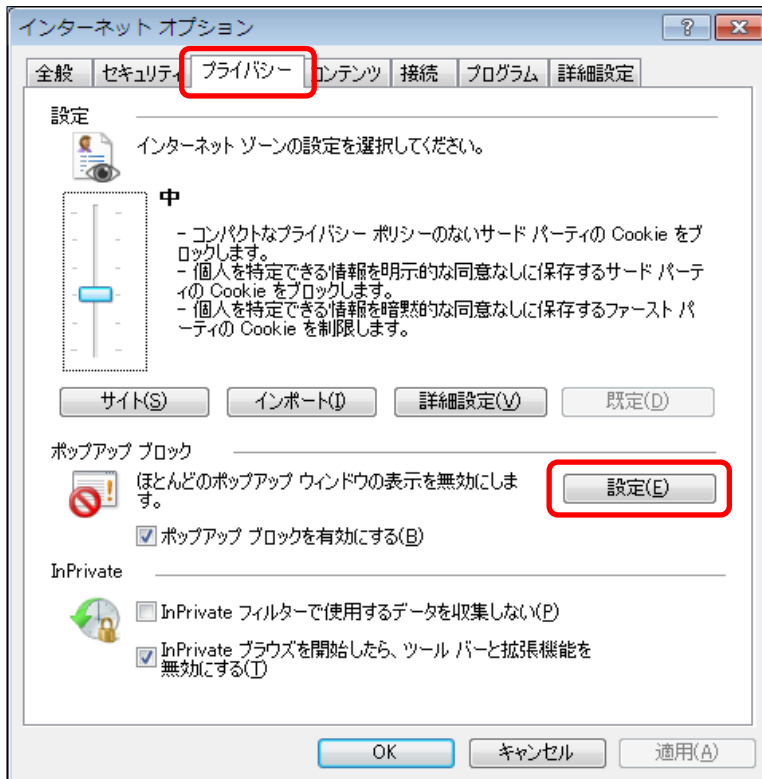

〔ポップアップ・ブロックの設定〕

『プライバシー』タブをクリック後、『ポップアップ ブロック』の『設定』ボタンをクリックします。